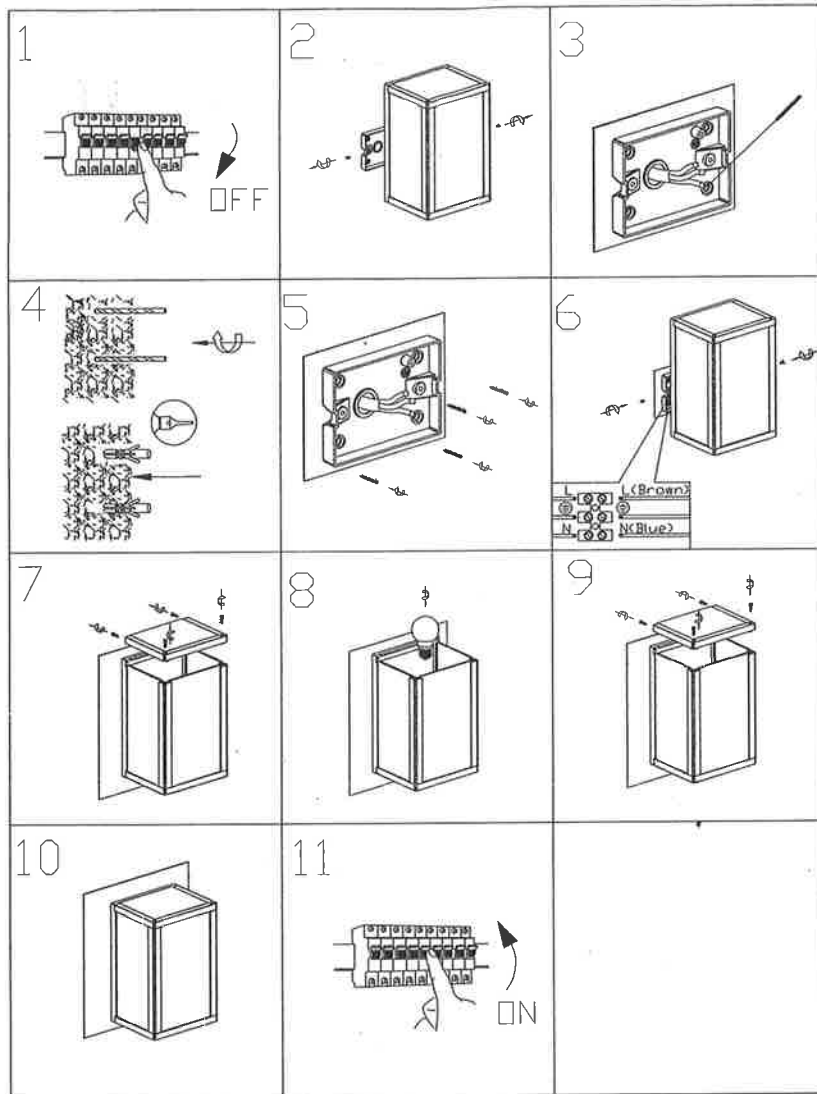

PELHAM Wall

ART.No.107113

Markslöjd AB
Gränevägen 5 S-511 62 Skene
Sweden
www.markslويد.com

Installation guide

Replace bulb guide